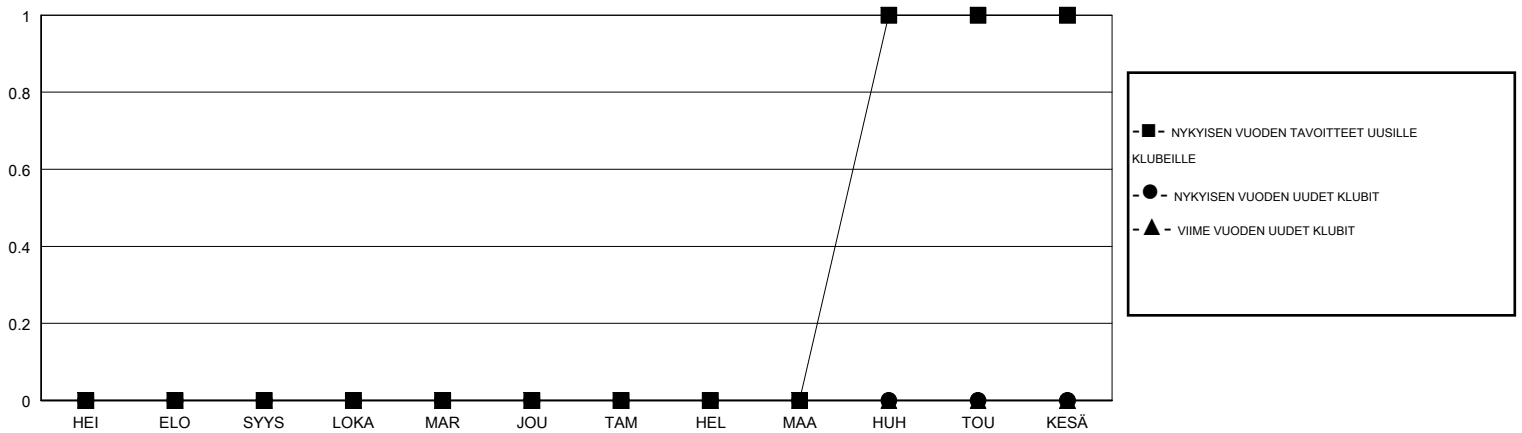

# MONTHLY MEMBERSHIP PROGRESS REPORT

District 107 C

Results as of: 04/30/2019

GMT: ANTTI FORSELL

SIJAINI FINLAND

GMT VAALIPIIRI

Klubit				jäsenä			
TULOKSET 2018-2019				TULOKSET 2018-2019			
NELJÄNNES	UUDEN KLUBIN TAVOITE	UUDET KLUBIT	LOPETETUT KLUBIT	NELJÄNNES	JÄSENKASVUN NETTOTAVOITE	TOTEUTUNUT JÄSENKASVU	POISTETUT JÄSENET (mukaan lukien siirrot)
HEI/ELO/SYYS	0	0	2	HEI/ELO/SYYS	-18	14	44
LOKA/MAR/JOU	0	0	0	LOKA/MAR/JOU	5	33	35
TAM/HEL/MAA	0	0	0	TAM/HEL/MAA	17	30	31
HUH/TOU/KESÄ	1	0	0	HUH/TOU/KESÄ	1	19	12

TAVOITTEET JA UUDET KLUBIT, KUMULATIIVINEN

TAVOITTEET JA JÄSENET, KUMULATIIVINEN

LAKKAUTETUT KLUBIT: 2	41 CLUBS OF 91 LISÄNNYT YHDEN TAI USEAMMAN UUTTA JÄSENTÄ	<b>SUKUPUOLIJAKAUMA</b> MIES 1,671 (72.72%) NAINEN 627 (27.28%) Naispuolisten jäsenten prosenttiosuuden tavoite toimivuonna: 27%
<b>ERONNEET JÄSENET</b> KUOLLUT 14 KLUBI LAKKAUTETTU 0 MUUT 108 YHTEENSÄ 122	<a href="#">KLIKKA TÄSTÄ NÄHDÄKSESI KUMULATIIVISET JÄSENTIEDOT</a>	PERHEJÄSENIÄ YHTEENSÄ 6 PERHEJÄSENET, JOTKA MAKSAVAT PUOLET JÄSENMAKSUSTA 3