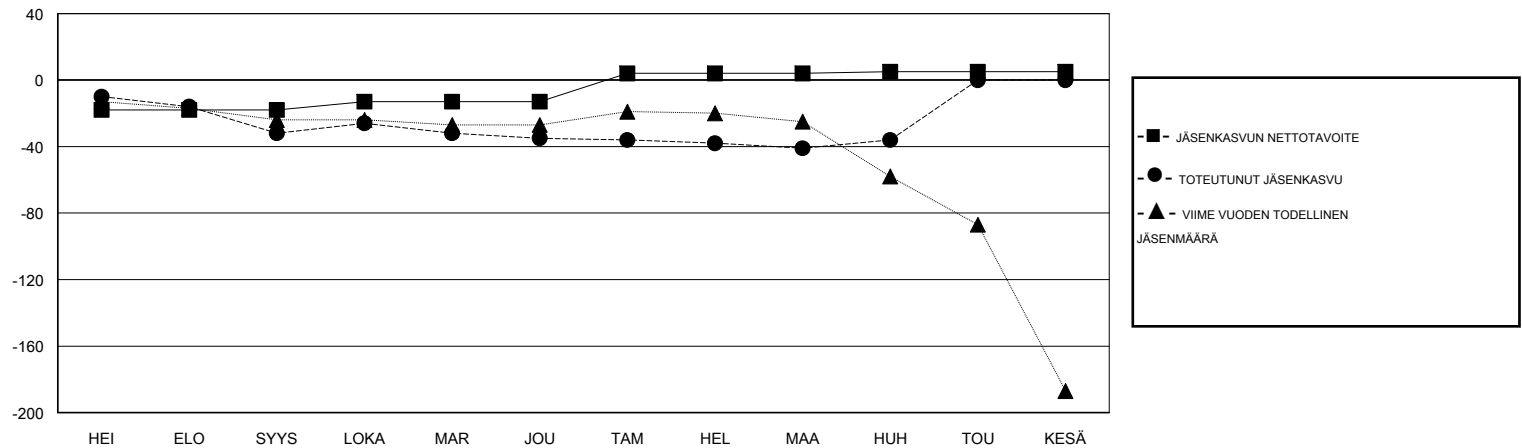

# MONTHLY MEMBERSHIP PROGRESS REPORT

District 107 C

Results as of: 04/30/2019

GMT: ANTTI FORSELL

SIJAINI FINLAND

GMT VAALIPIIRI

Klubit				jäsenä			
TULOKSET 2018-2019				TULOKSET 2018-2019			
NELJÄNNES	UUDEN KLUBIN TAVOITE	UUDET KLUBIT	LOPETETUT KLUBIT	NELJÄNNES	JÄSENKASVUN NETTOTAVOITE	TOTEUTUNUT JÄSENKASVU	POISTETUT JÄSENET (mukaan lukien siirrot)
HEI/ELO/SYYS	0	0	2	HEI/ELO/SYYS	-18	14	44
LOKA/MAR/JOU	0	0	0	LOKA/MAR/JOU	5	33	35
TAM/HEL/MAA	0	0	0	TAM/HEL/MAA	17	30	31
HUH/TOU/KESÄ	1	0	0	HUH/TOU/KESÄ	1	19	12

TAVOITTEET JA UUDET KLUBIT, KUMULATIIVINEN

TAVOITTEET JA JÄSENET, KUMULATIIVINEN

LAKKAUTETUT KLUBIT: 2	41 CLUBS OF 91 LISÄNNYT YHDEN TAI USEAMMAN UUTTA JÄSENTÄ	<b>SUKUPUOLIJAKAUMA</b> MIES 1,671 (72.72%) NAINEN 627 (27.28%) Naispuolisten jäsenten prosenttiosuuden tavoite toimivuonna: 27%
<b>ERONNEET JÄSENET</b> KUOLLUT 14 KLUBI LAKKAUTETTU 0 MUUT 108 YHTEENSÄ 122	<a href="#">KLIKKA TÄSTÄ NÄHDÄKSESI KUMULATIIVISET JÄSENTIEDOT</a>	PERHEJÄSENIÄ YHTEENSÄ 6 PERHEJÄSENET, JOTKA MAKSAVAT PUOLET JÄSENMAKSUSTA 3